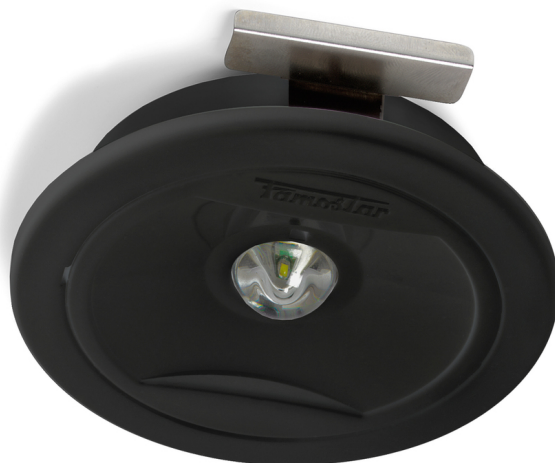

CELO CI VA-1 S Cinema

CELO CI VA-1 S Cinema	
Artikelcode:	392233
Laatst gewijzigd:	01-01-2025
Merk:	Famostar
ETIM groep:	EG000027 - Verlichtingsarmaturen
ETIM class:	EC001957 - Noodverlichtingsarmatuur
Synoniemen:	Armatuur, Indicatie-armatuur, Noodverlichtingsarmatuur, Pictogramarmatuur, Tekstarmatuur, TL-noodverlichtingsarmatuur, Transparant, Transparantarmatuur, Verlichtingsarmatuur

Kenmerken

Montagewijze:	Inbouw	Beschermingsklasse:	II
Functie:	Vluchtwegverlichting	Armatuur met begrensde oppervlaktetemperatuur "D-teken" volgens EN 60598-2-24:	Nee
Geschikt voor markeringstype:	Overig	Nom. omgevingstemperatuur volgens IEC62722-2-1:	5/30 °C
Incl. pictogram:	Nee	Max. systeemvermogen:	0.9 W
Bewakingsinrichting:	Automatische zelfdiagnose	Effectieve lichtstroom volgens IEC 62722-2-1:	190 lm
Met afstandsschakelaaraansluiting:	Nee	Lichtstroom in standby modus:	0 lm
Voedingssysteem:	Decentraal (individuele batterij)	Kleurtemperatuur:	5000.000/6000.000 K
Accu-eigenschap:	NiMH	Herkenningafstand:	0 m
Lamptype:	LED niet uitwisselbaar	Nom. bedrijfsduur:	1/1 h
Met lichtbron:	Nee	Breedte:	0 mm
Lamphouder:	Overig	Hoogte/diepte:	20 mm
Materiaal behuizing:	Kunststof	Lengte:	0 mm
Kleur behuizing:	Zwart	Buitendiameter:	96 mm
Materiaal afdekking:	Overig	Inbouwbreedte:	0 mm
Spanningstype:	AC	Inbouwhoogte/diepte:	20 mm
Nom. spanning:	230.000/230.000 V	Inbouw lengte:	0 mm
Nom. levensduur L70/B50 bij 25 °C:	0 h	Inbouwdiameter:	76 mm
Beschermingsgraad (IP):	IP40	Geleiderdoorsnede:	0 mm²