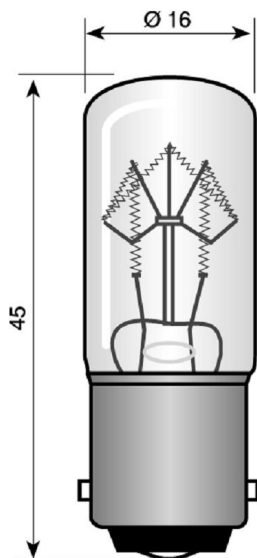

Ba15d 16x45 mm 36V 5W

Ba15d 16x45 mm 36V 5W

Produktcode: 151645417

Zuletzt bearbeitet: 29-10-2025

Marke: Vezalux

ETIM gruppe: EG000028 - Leuchtmittel

ETIM Klasse: EC000399 - Anzeige- und Signallampe

Synonyme: Anzeige- und Signallampe, Halogen-Signallampe, Hochvolt Krypton, Hochvolt Standard, Hochvolt Verkehrssignallampe, Lampe, Leuchtmittel, Niedervolt Überdruck, Niedervolt Überdrucklampe

Spezifikationen

Nennstrom:	139 mA	Geeignet für Anzeigezwecke:	Nein
Farbe:	farblos	Halogen:	Nein
Sockel:	BA15d	Technologie:	Glühlampe
Lichtstrom:	-lm	Xenon:	Nein
Farbtemperatur:	2700 K	Mittlere Nennlebensdauer:	2000 h
Gesamtlänge:	45 mm	Lampenspannung:	36 V
Durchmesser:	16 mm	Lampenleistung:	5 W
Lampenform:	Röhre, einseitig gesockelt	Geeignet für Rundumleuchte:	Nein
Krypton:	Nein	Energieeffizienzklasse nach EU-Richtlinie 2019/2015:	Nein

Verpackungsinformationen

Gewicht	0 gr
Verpackungscode <small>(gemäß EANCOM-Codeliste 7065)</small>	BX
Verpackungsform	Kasten <p>Ein nicht spezifischer Begriff, der sich auf eine nicht flexible, dreidimensionale Verpackung mit geschlossenen Seiten bezieht, die vollständig umhüllt und aus jedem Material hergestellt werden kann. Obwohl einige Boxen für die Wiederverwendung oder Rettung geeignet sind, können sie je nach Productthi auch für einen Gebrauch sein</p>