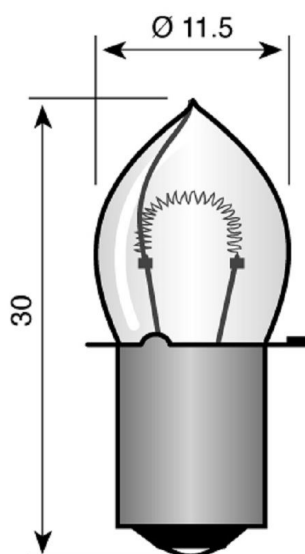

P13.5s 11x30 mm 2.4V 500mA PR2

| | |
|--------------------------------|---|
| P13.5s 11x30 mm 2.4V 500mA PR2 | |
| Artikelcode: | 131130044 |
| Laatst gewijzigd: | 29-10-2025 |
| Merk: | Vezalux |
| ETIM groep: | EG000028 - Lampen |
| ETIM class: | EC000399 - Indicatie- en signaleringslamp |
| Synoniemen: | Gloeilamp, Indicatie- en signalerings Led, Indicatie- en signaleringslamp, Indicatie- en signaleringsled, Indicatielamp, Kryptonlamp, Lamp, Lenslamp, Miniatuurlamp |

Kenmerken

| | | | |
|-------------------|-------------|--|-----------|
| Nom. stroom: | 500 mA | Geschikt voor pointer: | Nee |
| Kleur: | Kleurloos | Halogeen: | Nee |
| Voet: | P13,5s | Technologie: | Gloeilamp |
| Lichtstroom: | -lm | Xenon: | Nee |
| Kleurtemperatuur: | 2700 K | Gemiddelde nom. levensduur: | 15 h |
| Totale lengte: | 3 mm | Lampspanning: | 2.4 V |
| Diameter: | 11 mm | Lampvermogen: | 1.2 W |
| Lampvorm: | Olijfvormig | Geschikt voor zwaailicht: | Nee |
| Krypton: | Nee | Energie-efficiëntieklasse volgens EU regelgeving 2019/2015: | Nee |

Verpakkingsinformatie

| | |
|---|--|
| Gewicht | 0 gr |
| Verpakkingscode <small>(volgens EANCOM codelijst 7065)</small> | BX |
| Verpakkingsvorm | Doos <small><p>Een niet-specifieke term die verwijst naar een niet-flexibele, driedimensionale verpakking met gesloten zijanten die de inhoud geheel omhult en van elk materiaal kan zijn gemaakt. Hoewel sommige dozen geschikt zijn voor hergebruik of hersluiting, kunnen ze ook voor eenmalig gebruik zijn, afhankelijk van de producti</p></small> |