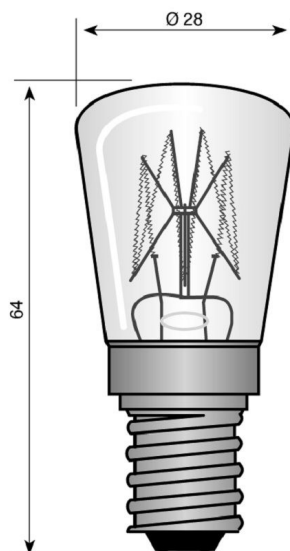

E14 28x 64 mm 12V 15W frosted

E14 28x 64 mm 12V 15W frosted

Artikelcode: 142864271

Laatst gewijzigd: 29-10-2025

Merk: Vezalux

ETIM groep: EG000028 - Lampen

ETIM class: EC000014 - Gloeilamp buisvormig

Synoniemen: Bakovenlamp, Buislamp, Gloeilamp,
Gloeilamp buisvormig, Koelkastlamp,
Lamp, Naaimachinelamp, Ovenlamp,
Parfumlamp

Kenmerken

Nom. stroom: 1250 mA	Schokbestendig: Nee
Kleur: Kleurloos	Koelkasttoepassing: Nee
Uitvoering: Gematteerd	Kooldraad filament: Nee
Lampvermogen: 15 W	Gemiddelde nom. levensduur: 2000 h
Voet: E14	Lampspanning: 12 V
Lichtstroom: -lm	Gewogen energieverbruik in 1.000 uur: 15 kWh
Totale lengte: 64 mm	Lampaanduiding: Overig
Diameter: 28 mm	Energie-efficiëntieklasse volgens EU regelgeving 2019/2015: Overig

Verpakkingsinformatie

Gewicht	0 gr
Verpakkingscode <small>(volgens EANCOM codelijst 7065)</small>	BX
Verpakkingsvorm	Doos <small><p>Een niet-specifieke term die verwijst naar een niet-flexibele, driedimensionale verpakking met gesloten zijanten die de inhoud geheel omhult en van elk materiaal kan zijn gemaakt. Hoewel sommige dozen geschikt zijn voor hergebruik of hersluiting, kunnen ze ook voor eenmalig gebruik zijn, afhankelijk van de producti</p></small>