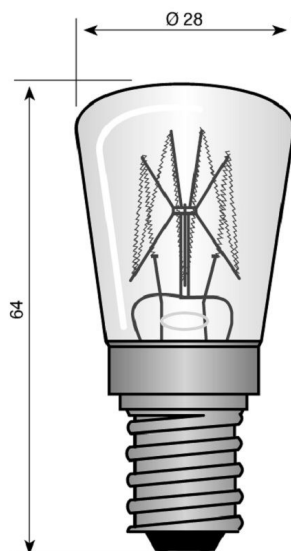

E14 28x 64 mm 12V 15W frosted

E14 28x 64 mm 12V 15W frosted

Produktcode: 142864271

Zuletzt bearbeitet: 29-10-2025

Marke: Vezalux

ETIM gruppe: EG000028 - Leuchtmittel

ETIM Klasse: EC000014 - Allgebrauchsglühlampe
Röhrenform

Synonyme: AGL, Allgebrauchsglühlampe
Röhrenform, Allgebrauchslampe, Deko-
Effektlampe, Glühlampe, Lampe,
Leuchtmittel, Linienlampe, Röhrenlampe

Spezifikationen

Nennstrom:	1250 mA	Stoßfest:	Nein
Farbe:	farblos	Geeignet für Kühlschrank:	Nein
Ausführung:	mattiert	Kohlefaden:	Nein
Lampenleistung:	15 W	Mittlere Nennlebensdauer:	2000 h
Socket:	E14	Lampenspannung:	12 V
Lichtstrom:	-lm	Gewichteter Energieverbrauch in 1.000 Stunden:	15 kWh
Gesamtlänge:	64 mm	Lampenbezeichnung:	sonstige
Durchmesser:	28 mm	Energieeffizienzklasse nach EU-Richtlinie 2019/2015:	sonstige

Verpackungsinformationen

Gewicht	0 gr
Verpackungscode <small>(gemäß EANCOM-Codeiliste 7065)</small>	BX
Verpackungsform	Kasten <small><p>Ein nicht spezifischer Begriff, der sich auf eine nicht flexible, dreidimensionale Verpackung mit geschlossenen Seiten bezieht, die vollständig umhüllt und aus jedem Material hergestellt werden kann. Obwohl einige Boxen für die Wiederverwendung oder Rettung geeignet sind, können sie je nach Produkttyp auch für einen Gebrauch sein</small>