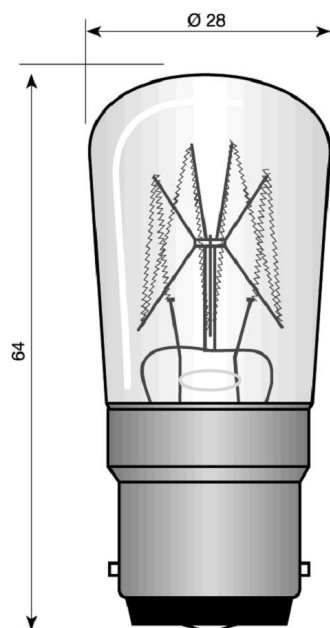

B22d 28x 64 mm 24V 10W clear

B22d 28x 64 mm 24V 10W clear

Produktcode: 222864341

Zuletzt bearbeitet: 29-10-2025

Marke: Vezalux

ETIM gruppe: EG000028 - Leuchtmittel

ETIM Klasse: EC000014 - Allgebrauchsglühlampe
Röhrenform

Synonyme: AGL, Allgebrauchsglühlampe
Röhrenform, Allgebrauchslampe, Deko-
Effektlampe, Glühlampe, Lampe,
Leuchtmittel, Linienlampe, Röhrenlampe

Spezifikationen

Nennstrom: 417 mA	Stoßfest: Nein
Farbe: farblos	Geeignet für Kühlschrank: Nein
Ausführung: klar	Kohlefaden: Nein
Lampenleistung: 10 W	Mittlere Nennlebensdauer: 1000 h
Socket: B22d	Lampenspannung: 24 V
Lichtstrom: -lm	Gewichteter Energieverbrauch in 1.000 Stunden: 10 kWh
Gesamtlänge: 64 mm	Lampenbezeichnung: sonstige
Durchmesser: 28 mm	Energieeffizienzklasse nach EU-Richtlinie 2019/2015: sonstige

Verpackungsinformationen

Gewicht	0 gr
Verpackungscode <small>(gemäß EANCOM-Codeliste 7065)</small>	BX
Verpackungsform	Kasten <small><p>Ein nicht spezifischer Begriff, der sich auf eine nicht flexible, dreidimensionale Verpackung mit geschlossenen Seiten bezieht, die vollständig umhüllt und aus jedem Material hergestellt werden kann. Obwohl einige Boxen für die Wiederverwendung oder Rettung geeignet sind, können sie je nach Produkttyp auch für einen Gebrauch sein</small>