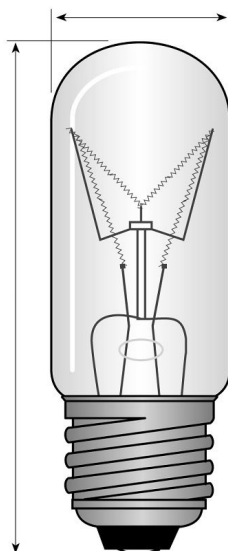

E27 38x309 mm 240V 40W clear

E27 38x309 mm 240V 40W clear

Produktcode: 273830661

Zuletzt bearbeitet: 29-10-2025

Marke: Vezalux

ETIM gruppe: EG000028 - Leuchtmittel

ETIM Klasse: EC000014 - Allgebrauchsglühlampe
Röhrenform

Synonyme: AGL, Allgebrauchsglühlampe
Röhrenform, Allgebrauchslampe, Deko-
Effektlampe, Glühlampe, Lampe,
Leuchtmittel, Linienlampe, Röhrenlampe

Spezifikationen

Nennstrom:	167 mA	Stoßfest:	Nein
Farbe:	farblos	Geeignet für Kühlschrank:	Nein
Ausführung:	klar	Kohlefaden:	Nein
Lampenleistung:	40 W	Mittlere Nennlebensdauer:	1000 h
Socket:	E27	Lampenspannung:	240 V
Lichtstrom:	-lm	Gewichteter Energieverbrauch in 1.000 Stunden:	40 kWh
Gesamtlänge:	309 mm	Lampenbezeichnung:	sonstige
Durchmesser:	38 mm	Energieeffizienzklasse nach EU-Richtlinie 2019/2015:	sonstige

Verpackungsinformationen

Gewicht	0 gr
Verpackungscode <small>(gemäß EANCOM-Codeliste 7065)</small>	BX
Verpackungsform	Kasten <small><p>Ein nicht spezifischer Begriff, der sich auf eine nicht flexible, dreidimensionale Verpackung mit geschlossenen Seiten bezieht, die vollständig umhüllt und aus jedem Material hergestellt werden kann. Obwohl einige Boxen für die Wiederverwendung oder Rettung geeignet sind, können sie je nach Produkttyp auch für einen Gebrauch sein</small>