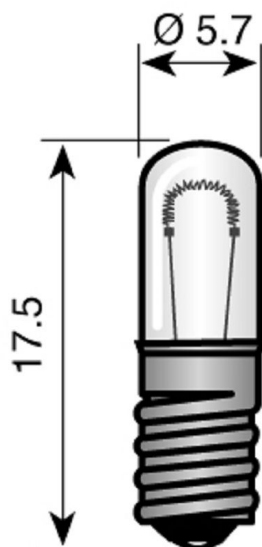

E 5/8 T1 3/4 12V 80mA C-2V

E 5/8 T1 3/4 12V 80mA C-2V	
Artikelcode:	050616242
Laatst gewijzigd:	27-03-2026 10:51:27
Merk:	Vezalux
ETIM groep:	EG000028 - Lampen
ETIM class:	EC000399 - Indicatie- en signaleringslamp
Synoniemen:	Gloeilamp, Indicatie- en signalerings Led, Indicatie- en signaleringslamp, Indicatie- en signaleringsled, Indicatielamp, Kryptonlamp, Lamp, Lenslamp, Miniatuurlamp

Kenmerken

Nom. stroom:	80 mA	Geschikt voor pointer:	Nee
Kleur:	Kleurloos	Halogeen:	Nee
Voet:	E5/8	Technologie:	Gloeilamp
Lichtstroom:	-lm	Xenon:	Nee
Kleurtemperatuur:	2700 K	Gemiddelde nom. levensduur:	5000 h
Totale lengte:	17 mm	Lampspanning:	12 V
Diameter:	5.7 mm	Lampvermogen:	0.96 W
Lampvorm:	Buis eenkneeps (eenzijdige voeding)	Geschikt voor zwaailicht:	Nee
Krypton:	Nee	Energie-efficiëntieklasse volgens EU regelgeving 2019/2015:	Nee

Verpakkingsinformatie

Gewicht	0 gr
Verpakkingscode <small>(volgens EANCOM codelijst 7065)</small>	BX
Verpakkingsvorm	Doos <small><p>Een niet-specifieke term die verwijst naar een niet-flexibele, driedimensionale verpakking met gesloten zijanten die de inhoud geheel omhult en van elk materiaal kan zijn gemaakt. Hoewel sommige dozen geschikt zijn voor hergebruik of hersluiting, kunnen ze ook voor eenmalig gebruik zijn, afhankelijk van de producti</p></small>