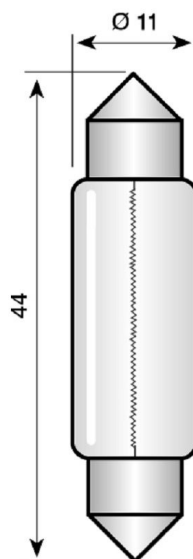

## S8.5 11x44 mm 12V 10W

S8.5 11x44 mm 12V 10W

Produktcode: 851144253

Zuletzt bearbeitet: 27-03-2026 12:02:24

Marke: Vezalux

ETIM gruppe: EG000028 - Leuchtmittel

ETIM Klasse: EC000399 - Anzeige- und Signallampe

Synonyme: Anzeige- und Signallampe, Halogen-Signallampe, Hochvolt Krypton, Hochvolt Standard, Hochvolt Verkehrssignallampe, Lampe, Leuchtmittel, Niedervolt Überdruck, Niedervolt Überdrucklampe

## Spezifikationen

Nennstrom:	833 mA	Geeignet für Anzeigezwecke:	Nein
Farbe:	farblos	Halogen:	Nein
Sockel:	S8,5	Technologie:	Glühlampe
Lichtstrom:	-lm	Xenon:	Nein
Farbtemperatur:	2700 K	Mittlere Nennlebensdauer:	2000 h
Gesamtlänge:	44 mm	Lampenspannung:	12 V
Durchmesser:	11 mm	Lampenleistung:	10 W
Lampenform:	Röhre, zweiseitig gesockelt	Geeignet für Rundumleuchte:	Nein
Krypton:	Nein	Energieeffizienzklasse nach EU-Richtlinie 2019/2015:	nicht erforderlich