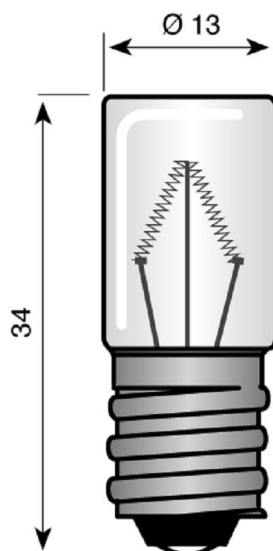

E12 13x33 mm 30V 2W C-2V

E12 13x33 mm 30V 2W C-2V	
Artikelcode:	121333395
Laatst gewijzigd:	01-04-2026 12:09:06
Merk:	Vezalux
ETIM groep:	EG000028 - Lampen
ETIM class:	EC000399 - Indicatie- en signaleringslamp
Synoniemen:	Gloeilamp, Indicatie- en signalerings Led, Indicatie- en signaleringslamp, Indicatie- en signaleringsled, Indicatielamp, Kryptonlamp, Lamp, Lenslamp, Miniatuurlamp

Kenmerken

Nom. stroom: 65 mA	Geschikt voor pointer: Nee
Kleur: Kleurloos	Halogeen: Nee
Voet: E12	Technologie: Gloeilamp
Lichtstroom: -lm	Xenon: Nee
Kleurtemperatuur: 2700 K	Gemiddelde nom. levensduur: 2000 h
Totale lengte: 33 mm	Lampspanning: 30 V
Diameter: 13 mm	Lampvermogen: 2 W
Lampvorm: Buis eenkneeps (eenzijdige voeding)	Geschikt voor zwaailicht: Nee
Krypton: Nee	Energie-efficiëntieklasse volgens EU regelgeving 2019/2015: Nee

Verpakkingsinformatie

Gewicht	0 gr
Verpakkingscode <small>(volgens EANCOM codelijst 7065)</small>	BX
Verpakkingsvorm	Doos <small><p>Een niet-specifieke term die verwijst naar een niet-flexibele, driedimensionale verpakking met gesloten zijanten die de inhoud geheel omhult en van elk materiaal kan zijn gemaakt. Hoewel sommige dozen geschikt zijn voor hergebruik of hersluiting, kunnen ze ook voor eenmalig gebruik zijn, afhankelijk van de producti</p></small>