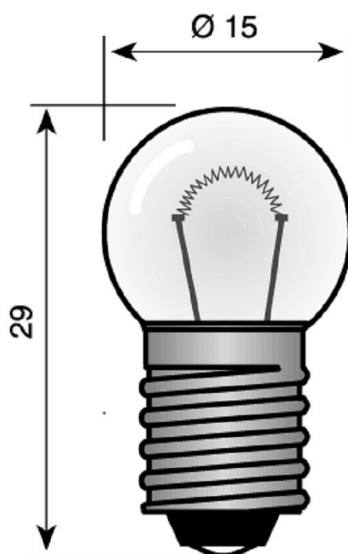

## E10 15x29 mm 6V 100mA 0.6W C-2V

E10 15x29 mm 6V 100mA 0.6W C-2V

Artikelcode: 101529141

Laatst gewijzigd: 04-05-2026 11:49:29

Merk: Vezalux

ETIM groep: EG000028 - Lampen

ETIM class: EC000399 - Indicatie- en  
signaleringslamp

## Kenmerken

Nom. stroom:	100 mA	Geschikt voor pointer:	Nee
Kleur:	Kleurloos	Halogeen:	Nee
Voet:	E10	Technologie:	Gloeilamp
Lichtstroom:	-lm	Xenon:	Nee
Kleurtemperatuur:	2700 K	Gemiddelde nom. levensduur:	2000 h
Totale lengte:	29 mm	Lampspanning:	6 V
Diameter:	15 mm	Lampvermogen:	0.6 W
Lampvorm:	Bol	Geschikt voor zwaailicht:	Nee
Krypton:	Nee	Energie-efficiëntieklasse volgens EU regelgeving 2019/2015:	Nee