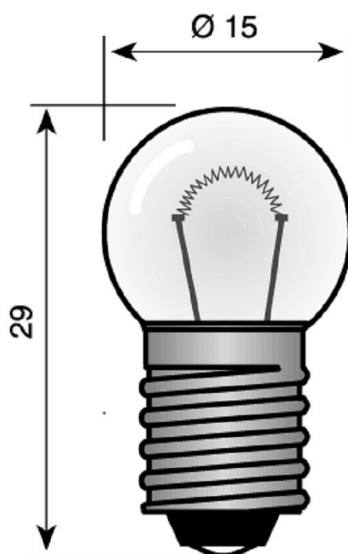

E10 15x29 mm 6V 830mA 5W C-2R

E10 15x29 mm 6V 830mA 5W C-2R	
Artikelcode:	101529156
Laatst gewijzigd:	04-05-2026 11:58:06
Merk:	Vezalux
ETIM groep:	EG000028 - Lampen
ETIM class:	EC000399 - Indicatie- en signaleringslamp
Synoniemen:	Gloeilamp, Indicatie- en signalerings Led, Indicatie- en signaleringslamp, Indicatie- en signaleringsled, Indicatielamp, Kryptonlamp, Lamp, Lenslamp, Miniatuurlamp

Kenmerken

Nom. stroom:	850 mA	Geschikt voor pointer:	Nee
Kleur:	Kleurloos	Halogeen:	Nee
Voet:	E10	Technologie:	Gloeilamp
Lichtstroom:	-lm	Xenon:	Nee
Kleurtemperatuur:	2700 K	Gemiddelde nom. levensduur:	2000 h
Totale lengte:	29 mm	Lampspanning:	6 V
Diameter:	15 mm	Lampvermogen:	5 W
Lampvorm:	Bol	Geschikt voor zwaailicht:	Nee
Krypton:	Nee	Energie-efficiëntieklasse volgens EU regelgeving 2019/2015:	Nee

Verpakkingsinformatie

Gewicht	0 gr
Verpakkingscode <small>(volgens EANCOM codelijst 7065)</small>	BX
Verpakkingsvorm	Doos <small><p>Een niet-specifieke term die verwijst naar een niet-flexibele, driedimensionale verpakking met gesloten zijanten die de inhoud geheel omhult en van elk materiaal kan zijn gemaakt. Hoewel sommige dozen geschikt zijn voor hergebruik of hersluiting, kunnen ze ook voor eenmalig gebruik zijn, afhankelijk van de producti</p></small>