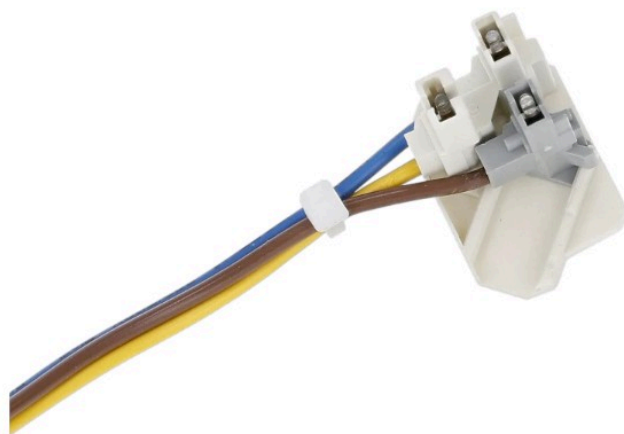

Lichtlijn plug compatibel met Norton Siteco DUS Fluolite TRX

Lichtlijn plug compatibel met Norton Siteco DUS Fluolite TRX	
Artikelcode:	PL 271036
Laatst gewijzigd:	06-05-2026 14:38:59
Merk:	Profolux
ETIM groep:	EG000030 - Toebehoren voor verlichting
ETIM class:	EC002556 - Elektrische onderdelen/toebehoren voor verlichtingsarmaturen
Synoniemen:	Aansluitblok, Aansluitdoos, Aansluiting, Aansluiting en ophanging, Aansluitstuk, Aansluitstuk lichtlijnsysteem, Accu, Accupack, Accupakket

Kenmerken

Kleur:	Wit	Hoogte/diepte:	-mm
Breedte:	-mm	Aantal aders:	3
Type toebehoren/onderdelen:	Armatuuraansluitadapter	Toebehoren:	Ja
Nom. doorsnede:	-mm ²	Onderdeel:	Nee
Lengte:	-mm	Ondersteunt protocol voor Zigbee:	Nee

Verpakkingsinformatie

Gewicht	0 gr
Verpakkingscode <small>(volgens EANCOM codelijst 7065)</small>	BX
Verpakkingsvorm	Doos <small><p>Een niet-specifieke term die verwijst naar een niet-flexibele, driedimensionale verpakking met gesloten zijanten die de inhoud geheel omhult en van elk materiaal kan zijn gemaakt. Hoewel sommige dozen geschikt zijn voor hergebruik of her sluiting, kunnen ze ook voor eenmalig gebruik zijn, afhankelijk van de producti</p></small>