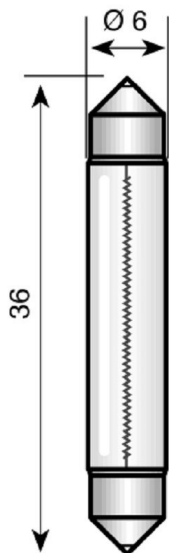

S6 6x36 mm 12V 3W

S6 6x36 mm 12V 3W

Artikelcode: 600636248

Laatst gewijzigd: 18-05-2026 13:46:32

Merk: Vezalux

ETIM groep: EG000028 - Lampen

ETIM class: EC000399 - Indicatie- en
signaleringslamp

Synoniemen: Gloeilamp, Indicatie- en signalerings Led,
Indicatie- en signaleringslamp, Indicatie-
en signaleringsled, Indicatielamp,
Kryptonlamp, Lamp, Lenslamp,
Miniatuurlamp

Kenmerken

Nom. stroom:	250 mA	Geschikt voor pointer:	Nee
Kleur:	Kleurloos	Halogeen:	Nee
Voet:	S6	Technologie:	Gloeilamp
Lichtstroom:	-lm	Xenon:	Nee
Kleurtemperatuur:	2700 K	Gemiddelde nom. levensduur:	2000 h
Totale lengte:	36 mm	Lampspanning:	12 V
Diameter:	6 mm	Lampvermogen:	3 W
Lampvorm:	Buis tweekneeps (tweezijdige voeding)	Geschikt voor zwaailicht:	Nee
Krypton:	Nee	Energie-efficiëntieklasse volgens EU regelgeving 2019/2015:	Nee

Verpakkingsinformatie

Gewicht	0 gr
Verpakkingscode <small>(volgens EANCOM codelijst 7065)</small>	BX
Verpakkingsvorm	Doos <small><p>Een niet-specifieke term die verwijst naar een niet-flexibele, driedimensionale verpakking met gesloten zijanten die de inhoud geheel omhult en van elk materiaal kan zijn gemaakt. Hoewel sommige dozen geschikt zijn voor hergebruik of hersluiting, kunnen ze ook voor eenmalig gebruik zijn, afhankelijk van de producti</p></small>
CBS-code	8539