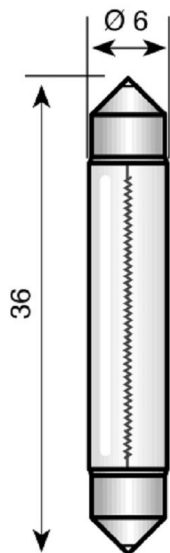

## S6 6x36 mm 12V 3W

S6 6x36 mm 12V 3W

Produktcode: 600636248

Zuletzt bearbeitet: 18-05-2026 13:46:33

Marke: Vezalux

ETIM gruppe: EG000028 - Leuchtmittel

ETIM Klasse: EC000399 - Anzeige- und Signallampe

Synonyme: Anzeige- und Signallampe, Halogen-Signallampe, Hochvolt Krypton, Hochvolt Standard, Hochvolt Verkehrssignallampe, Lampe, Leuchtmittel, Niedervolt Überdruck, Niedervolt Überdrucklampe

## Spezifikationen

Nennstrom:	250 mA	Geeignet für Anzeigezwecke:	Nein
Farbe:	farblos	Halogen:	Nein
Sockel:	S6	Technologie:	Glühlampe
Lichtstrom:	-lm	Xenon:	Nein
Farbtemperatur:	2700 K	Mittlere Nennlebensdauer:	2000 h
Gesamtlänge:	36 mm	Lampenspannung:	12 V
Durchmesser:	6 mm	Lampenleistung:	3 W
Lampenform:	Röhre, zweiseitig gesockelt	Geeignet für Rundumleuchte:	Nein
Krypton:	Nein	Energieeffizienzklasse nach EU-Richtlinie 2019/2015:	Nein

## Verpackungsinformationen

Gewicht	0 gr
Verpackungscode <small>(gemäß EANCOM-Codeliste 7065)</small>	BX
Verpackungsform	Kasten <small>&lt;p&gt;Ein nicht spezifischer Begriff, der sich auf eine nicht flexible, dreidimensionale Verpackung mit geschlossenen Seiten bezieht, die vollständig umhüllt und aus jedem Material hergestellt werden kann. Obwohl einige Boxen für die Wiederverwendung oder Rettung geeignet sind, können sie je nach Productthi&lt;/p&gt; auch für einen Gebrauch sein</small>
CBS-code	8539