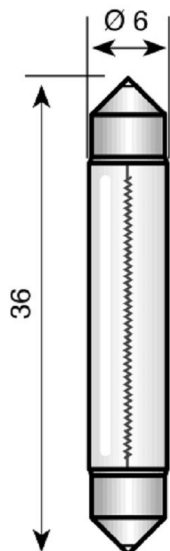

S6 6x36 mm 24V 3W

S6 6x36 mm 24V 3W	
Artikelcode:	600636337
Laatst gewijzigd:	18-05-2026 13:50:49
Merk:	Vezalux
ETIM groep:	EG000028 - Lampen
ETIM class:	EC000399 - Indicatie- en signaleringslamp
Synoniemen:	Gloeilamp, Indicatie- en signalerings Led, Indicatie- en signaleringslamp, Indicatie- en signaleringsled, Indicatielamp, Kryptonlamp, Lamp, Lenslamp, Miniatuurlamp

Kenmerken

Nom. stroom:	125 mA	Geschikt voor pointer:	Nee
Kleur:	Kleurloos	Halogeen:	Nee
Voet:	S6	Technologie:	Gloeilamp
Lichtstroom:	-lm	Xenon:	Nee
Kleurtemperatuur:	2700 K	Gemiddelde nom. levensduur:	2000 h
Totale lengte:	36 mm	Lampspanning:	24 V
Diameter:	6 mm	Lampvermogen:	3 W
Lampvorm:	Buis tweekneeps (tweezijdige voeding)	Geschikt voor zwaailicht:	Nee
Krypton:	Nee	Energie-efficiëntieklasse volgens EU regelgeving 2019/2015:	Nee

Verpakkingsinformatie

Gewicht	0 gr
Verpakkingscode <small>(volgens EANCOM codelijst 7065)</small>	BX
Verpakkingsvorm	Doos <small><p>Een niet-specifieke term die verwijst naar een niet-flexibele, driedimensionale verpakking met gesloten zijanten die de inhoud geheel omhult en van elk materiaal kan zijn gemaakt. Hoewel sommige dozen geschikt zijn voor hergebruik of hersluiting, kunnen ze ook voor eenmalig gebruik zijn, afhankelijk van de producti</p></small>
CBS-code	85392998