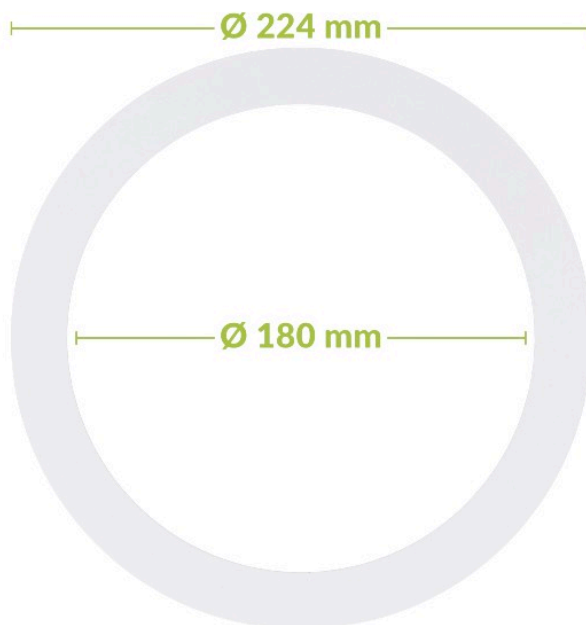

Verloopring 180-224mm t.b.v. downlight

Deze verloopring $\text{Ø}180\text{?}224 \text{ mm}$ is een praktisch en esthetisch accessoire voor het monteren van downlights en inbouwspots. De ring zorgt ervoor dat verschillen in zaagmaat netjes worden overbrugd, waardoor een strakke en professionele plafonduafwerking ontstaat. Dankzij de binnendiameter van 180 mm en buitendiameter van 224 mm is dit product ideaal voor grotere openingmaten.

De verloopring is vervaardigd uit hoogwaardig materiaal en heeft een slank ontwerp, waardoor deze nauwelijks opvalt in het plafond. Dit draagt niet alleen bij aan de uitstraling, maar ook aan een optimale lichtverdeling zonder schaduwen of open ruimtes rondom het armatuur. Door de eenvoudige montage is de ring geschikt voor zowel installateurs als doe-het-zelvers.

Synoniemen: Aansluitblok, Aansluitmond, Aansluitmond luchttoevoercassette, Aansluitstuk, Accessoirehouder, Accessoirehouder spot, Adapter, Afdekband, Afdekking

Kenmerken

Kleur:	Wit	Lengte:	-mm
Breedte:	-mm	Materiaal:	Kunststof
Hoogte:	-mm	Transparant:	Nee
Type toebehoren/onderdelen:	Adapter	Toebehoren:	Ja
Diameter:	224 mm	Onderdeel:	Nee