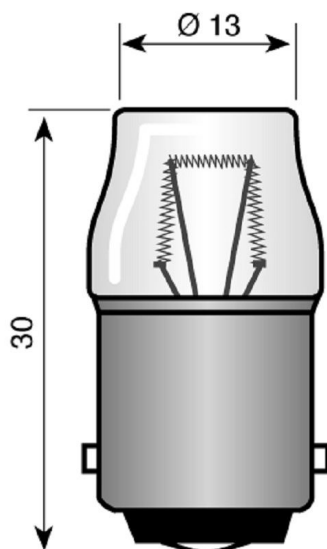

Ba15d 13x30 mm 24V 2W C-2F

Ba15d 13x30 mm 24V 2W C-2F	
Artikelcode:	151430335
Laatst gewijzigd:	10-06-2026 15:07:19
Merk:	Vezalux
ETIM groep:	EG000028 - Lampen
ETIM class:	EC000399 - Indicatie- en signaleringslamp
Synoniemen:	Gloeilamp, Indicatie- en signalerings Led, Indicatie- en signaleringslamp, Indicatie- en signaleringsled, Indicatielamp, Kryptonlamp, Lamp, Lenslamp, Miniatuurlamp

Kenmerken

Nom. stroom: -mA	Geschikt voor pointer: Nee
Kleur: Kleurloos	Halogeen: Nee
Voet: BA15d	Technologie: Gloeilamp
Lichtstroom: -lm	Xenon: Nee
Kleurtemperatuur: 2500 K	Gemiddelde nom. levensduur: 2000 h
Totale lengte: 30 mm	Lampspanning: 24 V
Diameter: 13 mm	Lampvermogen: 2 W
Lampvorm: Overig	Geschikt voor zwaailicht: Nee
Krypton: Nee	Energie-efficiëntieklasse volgens EU regelgeving 2019/2015: Nee

Verpakkingsinformatie

Gewicht	0 gr
Verpakkingscode <small>(volgens EANCOM codelijst 7065)</small>	BX
Verpakkingsvorm	Doos <small><p>Een niet-specifieke term die verwijst naar een niet-flexibele, driedimensionale verpakking met gesloten zijanten die de inhoud geheel omhult en van elk materiaal kan zijn gemaakt. Hoewel sommige dozen geschikt zijn voor hergebruik of hersluiting, kunnen ze ook voor eenmalig gebruik zijn, afhankelijk van de producti</p></small>