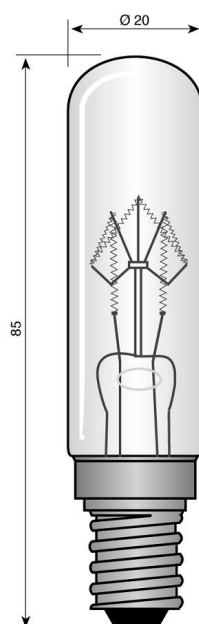

E14 T20 130V 15W clear 90LM

E14 T20 130V 15W clear 90LM

Produktcode: 142085546

Zuletzt bearbeitet: 29-06-2026 16:01:33

Marke: Vezalux

ETIM gruppe: EG000028 - Leuchtmittel

ETIM Klasse: EC000014 - Allgebrauchsglühlampe
Röhrenform

Synonyme: AGL, Allgebrauchsglühlampe
Röhrenform, Allgebrauchslampe, Deko-
Effektlampe, Glühlampe, Lampe,
Leuchtmittel, Linienlampe, Röhrenlampe

Spezifikationen

Nennstrom:	115 mA	Stoßfest:	Nein
Farbe:	farblos	Geeignet für Kühlschrank:	Nein
Ausführung:	klar	Kohlefaden:	Nein
Lampenleistung:	15 W	Mittlere Nennlebensdauer:	1000 h
Socket:	E14	Lampenspannung:	130 V
Lichtstrom:	90 lm	Gewichteter Energieverbrauch in 1.000 Stunden:	15 kWh
Gesamtlänge:	85 mm	Lampenbezeichnung:	sonstige
Durchmesser:	20 mm	Energieeffizienzklasse nach EU-Richtlinie 2019/2015:	sonstige

Verpackungsinformationen

Gewicht	0 gr
Verpackungscode <small>(gemäß EANCOM-Codeiliste 7065)</small>	BX
Verpackungsform	Kasten <small><p>Ein nicht spezifischer Begriff, der sich auf eine nicht flexible, dreidimensionale Verpackung mit geschlossenen Seiten bezieht, die vollständig umhüllt und aus jedem Material hergestellt werden kann. Obwohl einige Boxen für die Wiederverwendung oder Rettung geeignet sind, können sie je nach Productthi- auch für einen Gebrauch sein</small>
CBS-code	85392290