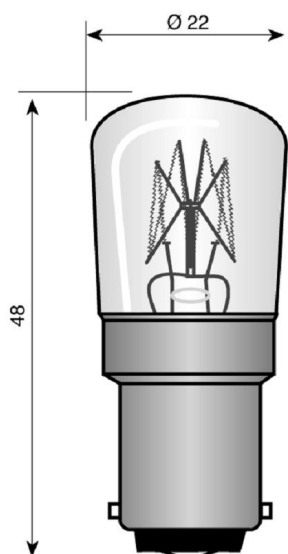

Ba15d 22x48 mm 220-240V 15W 300Degr.

Ba15d 22x48 mm 220-240V 15W 300Degr.

Artikelcode: 152248668

Laatst gewijzigd: 29-11-2023

Merk: Vezalux

Type: Ba15d P22x48

ETIM groep: EG000028 - Lampen

ETIM class: EC000399 - Indicatie- en
signaleringslamp

Synoniemen: Gloeilamp, Indicatie- en signalerings Led,
Indicatie- en signaleringslamp, Indicatie-
en signaleringsled, Indicatielamp,
Kryptonlamp, Lamp, Lenslamp,
Miniatuurlamp

Specificaties

Lampvermogen:	15 ~ 15 W	Kleurtemperatuur:	2700 K
Lampspanning:	220 ~ 240 V	Diameter:	22 mm
Lichtstroom:	0 lm	Totale lengte:	48 mm
Voet:	BA15d	Geschikt voor zaklamp:	Nee
Technologie:	Gloeilamp	Geschikt voor pointer:	Nee
Lampvorm:	Buis eenkneeps (eenzijdige voeding)	Geschikt voor zwaailicht:	Nee
Halogeen:	Nee	Nom. stroom:	0 mA
Krypton:	Nee	Gemiddelde nom. levensduur:	2000 h
Xenon:	Nee	Energie-efficiëntieklasse:	G
Kleur:	Kleurloos		

Verpakkingsinformatie

Gewicht	0 gr
Verpakkingscode <small>(volgens EANCOM codelijst 7065)</small>	BX
Verpakkingsvorm	Doos
	Een niet-specifieke term die verwijst naar een niet-flexibele, driedimensionale verpakking met gesloten zijanten die de inhoud geheel omhult en van elk materiaal kan zijn gemaakt. Hoewel sommige dozen geschikt zijn voor hergebruik of herluiting, kunnen ze ook voor eenmalig gebruik zijn, afhankelijk van de producti