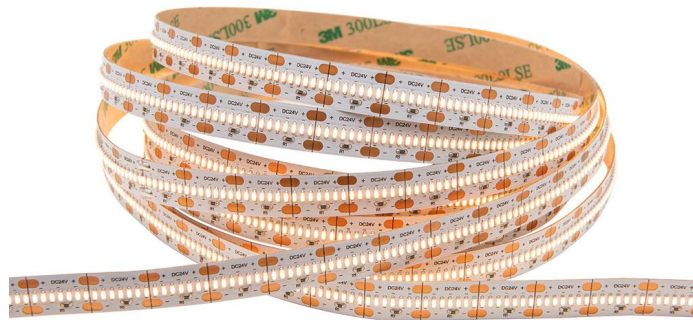

LED strip | 24V | 560LED/m 1808 | 5m | IP20 | 3000K | CRI>95

Specificaties

Uitvoering:	Band	Kleurweergave-index:	90-100
Montagewijze:	Opbouw/inbouw	Kleurtemperatuur regelbaar:	Nee
Lamptype:	LED niet uitwisselbaar	Lichtstroom regelbaar:	Traploos
Aantal lichtbronnen per meter:	560	Stralingshoek regelbaar:	Nee
Lampvermogen per meter:	20 W	Breedte:	10 mm
Lampvermogen per voet:	0 W	Hoogte/diepte:	1.4 mm
Lichtstroom per meter:	2118 lm	Lengte:	5000 mm
Spanningstype:	DC	Diameter:	0 mm
Lampspanning:	24 ~ 24 V	Kleinste buigradius:	50 mm
Stralingshoek:	120 °	Lengte van de enkele secties:	12.5 mm
Geschikt voor dimmer:	Ja	Met eindstuk:	Nee
Verwisselbare voorschakelapparatuur:	Ja	Met aansluitset:	Nee
Energie-efficiëntieklasse van de ingebouwde lamp:	A++, A+, A (LED)	Met beschermhoes:	Nee
Nom. levensduur L70/B50 bij 25 °C:	54000 h	Zelfklevend:	Ja
Lumenbehoud bij gemiddelde levensduur van 50.000 uur bij 25 °C omgeving (tq):	0 %	Soort bedrading:	Incl. doorgangsbedrading
Uitval bij gemiddelde levensduur van 50.000 uur bij 25 °C omgeving (tq):	0 %	Aantal polen:	2
Beschermingsgraad (IP):	IP20	Geleiderdoorsnede:	0.5 mm ²
Beschermingsgraad (NEMA):	1	Aansluitwijze:	Overig
Beschermingsklasse:	III	Compatible met Apple HomeKit:	Nee
Max. systeemvermogen:	100 W	Compatible met Google Assistant:	Nee
Lichtkleur:	Wit	Compatible met Amazon Alexa:	Nee
Constante lichtstroom regeling:	Nee	Met IFTTT ondersteuning:	Nee
Kleurtemperatuur:	3000 ~ 3000 K		

Verpakkingsinformatie

Gewicht	140 gr
Breedte	220 mm
Hoogte	12 mm
Lengte	210 mm
Verpakkingscode <small>(volgens EANCOM codelijst 7065)</small>	BG
Verpakkingsvorm	Zak
	Een voorgevormde, flexibele verpakking, meestal slechts aan
CBS-code	9405990090