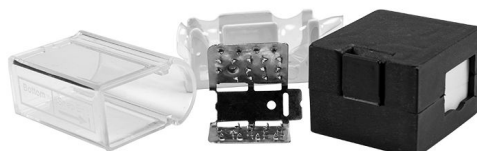

LED neon flex pro | 24V | SC | eindkap

Eindkap geschikt voor de LED neon flex pro.

Professionele LED neon flex verlichting: Het beste alternatief voor conventionele neonverlichting

LED neon flex kenmerkt zich als een flexibel touwlicht van hoge kwaliteit, met de schijnbare looks van traditionele neonverlichting. Dankzij een mix van een laag energieverbruik, lange levensduur en uitzonderlijke flexibiliteit is LED neon flex het perfect alternatief voor fluorescerende neonverlichting.

Artikelcode: 115-059

Laatst gewijzigd: 20-02-2024

Merk: Tronix Lighting

Type: Toebehoren LED neon flex

ETIM groep: EG000030 - Toebehoren voor verlichting

ETIM class: EC002707 - Toebehoren/onderdelen voor lichtslang/-band

Synoniemen: Aansluitset, Afstandsbediening, Bevestigingsclip, Decoratieve Led verlichting, Eindstuk, Led, Led-lichtslang, Led-lichtstrip, Led-slang

Specificaties

Type toebehoren/onderdelen: Eindstuk

Onderdeel: Ja

Toebehoren: Ja

Verpakkingsinformatie

Gewicht 60 gr

Breedte 60 mm

Hoogte 40 mm

Lengte 80 mm

Verpakkingscode BG
(volgens EANCOM codelijst 7065)

Verpakkingsvorm Zak